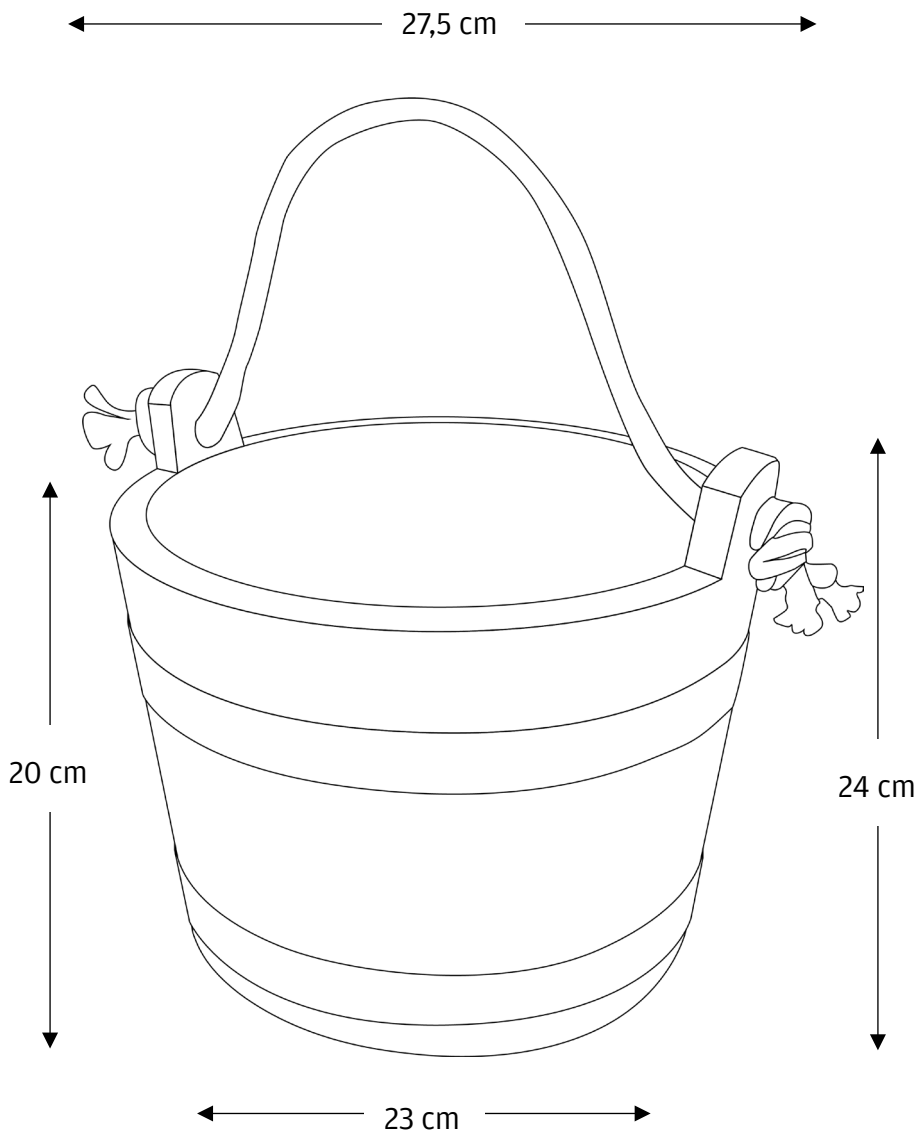

Technische Dokumentation

HERSTELLER FINNSA GMBH PRODUKTE 9062

ÜBERARBEITET AM 29.11.2024

SAUNA EIMER, LÄRCHE VERSIEGELT

Material

Lärchenholz

Skizze

Details

Kübel

HÖHE	Ca. 20 cm
HÖHE MIT TRAGESEIL BEFESTIGUNG	Ca. 24 cm
DURCHMESSER OBEN	Ca. 27,5 cm
DURCHMESSER UNTEN	Ca. 23 cm
INHALT	Ca. 6,5 l
GEWICHT	Ca. 2200 g

Anmerkungen

Bei dem Produkt handelt es sich um ein handgefertigtes Produkt aus natürlichen Materialien. Farbe und Maße können leicht variieren.