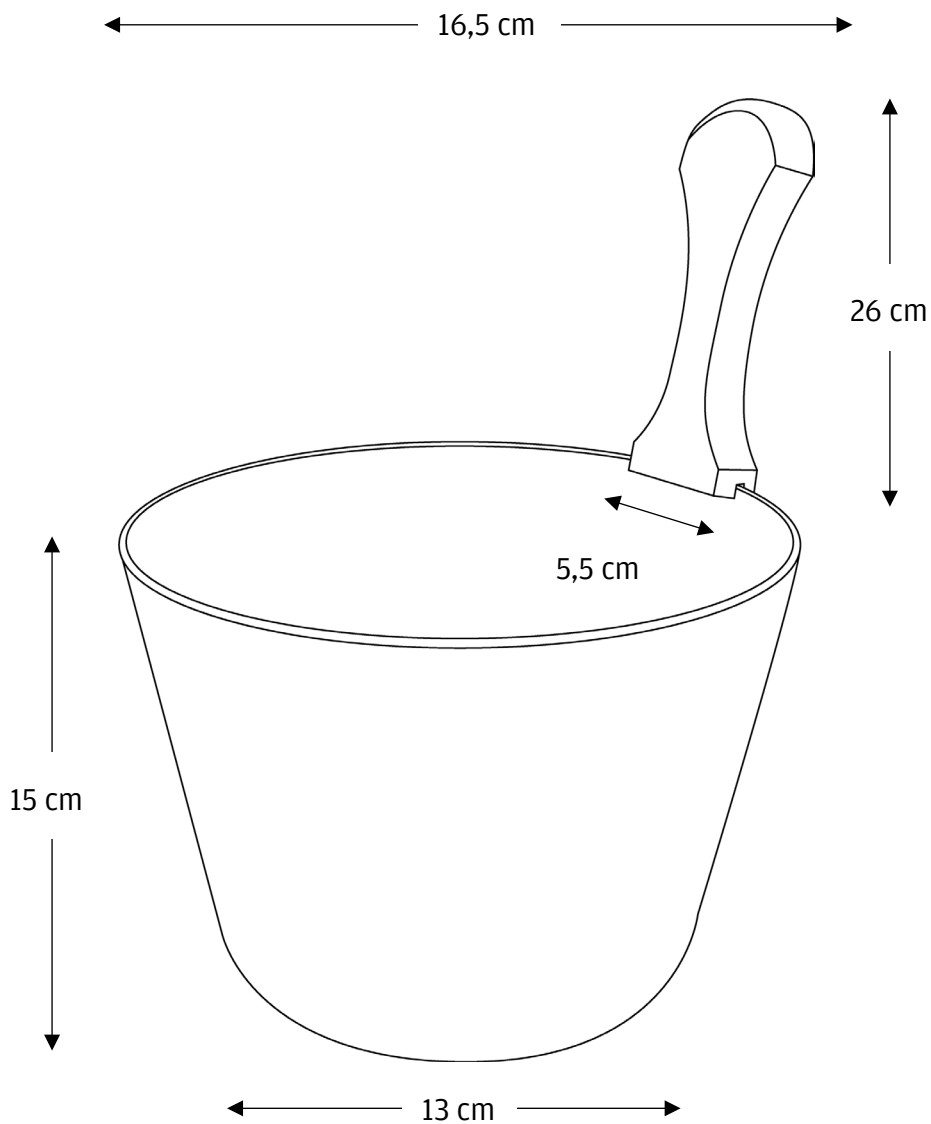

Technische Dokumentation

HERSTELLER FINNSA GMBH PRODUKTE 7340

ÜBERARBEITET AM 29.11.2024

KUNSTSTOFF KÜBEL

Material

Polypropylen

Birkenholz

Skizze

Details

Kübel

HÖHE	Ca. 15 cm
DURCHMESSER OBEN	Ca. 16,5 cm
DURCHMESSER UNTEN	Ca. 13 cm
INHALT	Ca. 4,5 l
GEWICHT	Ca. 380 g

Griff

LÄNGE	Ca. 26 cm
BREITE	Ca. 5,5 cm
TIEFE	Ca. 2 cm

Anmerkungen

Bei dem Griff handelt es sich um ein Produkt aus natürlichen Materialien. Farbe und Maße können leicht variieren.