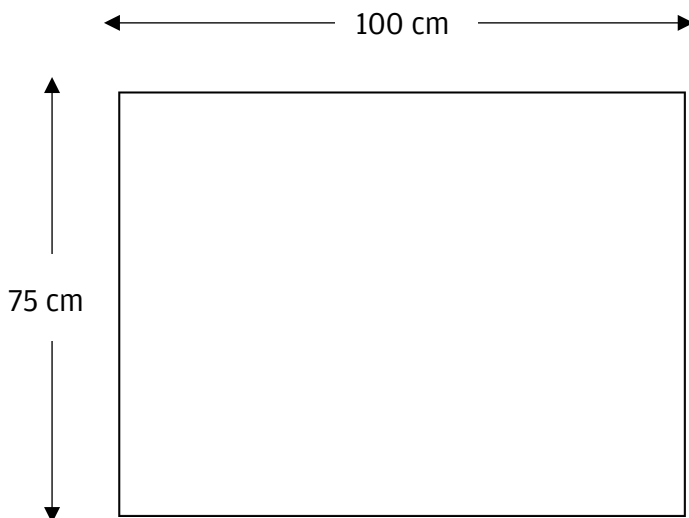

Technische Dokumentation

HERSTELLER AUFGUSS ROOTS
UNTERE HAUPTSTR. 47A
76863 HERXHEIM
DEUTSCHLAND

INFO@AUFGUSSROOTS.DE

PRODUKTE 114010, 114020

ÜBERARBEITET AM 02.12.2024

MAGIC TOWEL, STANDARD, WEISS
MAGIC TOWEL, STANDARD, ANTHRAZIT

Skizze

Details

LÄNGE	Ca. 100 cm
BREITE	Ca. 75 cm
GEWICHT	Ca. 580 g