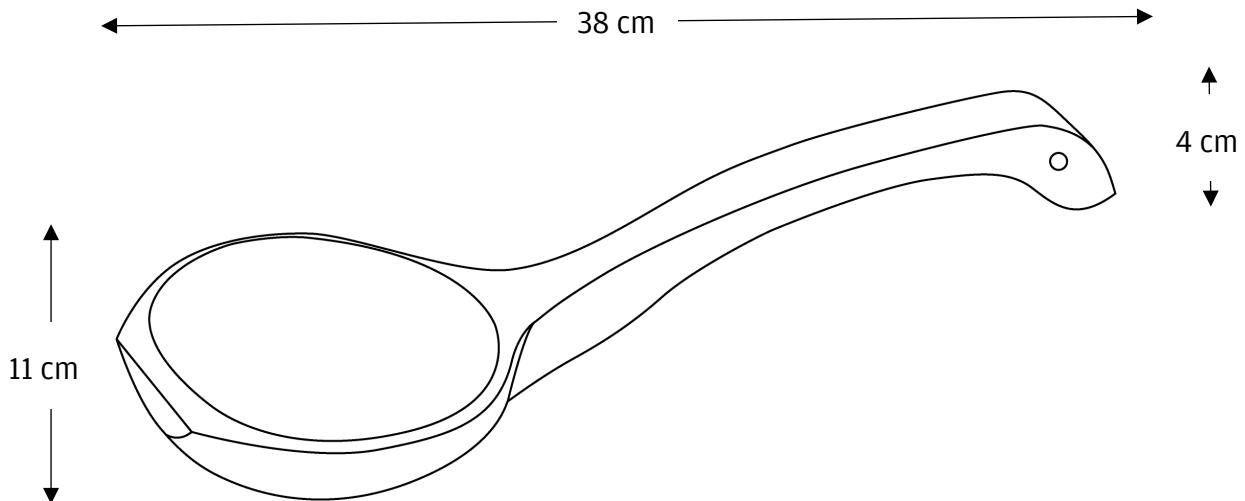

Technische Dokumentation

HERSTELLER FINNSA GMBH PRODUKTE 3325

ÜBERARBEITET AM 20.11.2024 SPEZIAL KELLE

Material

Unbehandeltes Birkenholz

Skizze

Details

LÄNGE	Ca. 38 cm
DURCHMESSER	Ca. 11 cm
INHALT	Ca. 220 ml
GEWICHT	Ca. 250 g

Anmerkungen

Es handelt sich um ein handgefertigtes Produkt aus natürlichen Materialien. Farbe und Maße können leicht variieren.