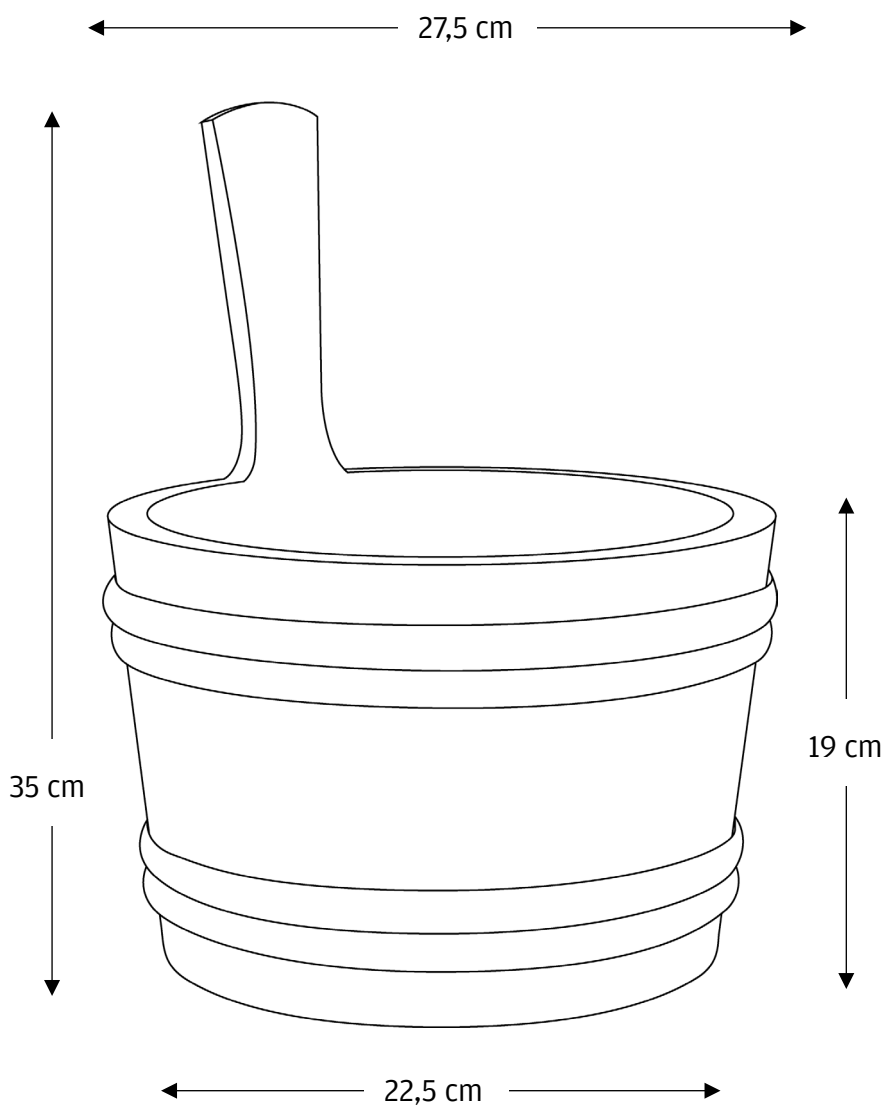

Technische Dokumentation

HERSTELLER FINNSA GMBH

PRODUKTE 2460, 2470

ÜBERARBEITET AM 02.12.2024

SAUNA KÜBEL, NATUR
SAUNA KÜBEL, WÄRMEBEHANDELT

Material

2460 Holz, naturbelassen

2470 Holz, wärmebehandelt

Skizze