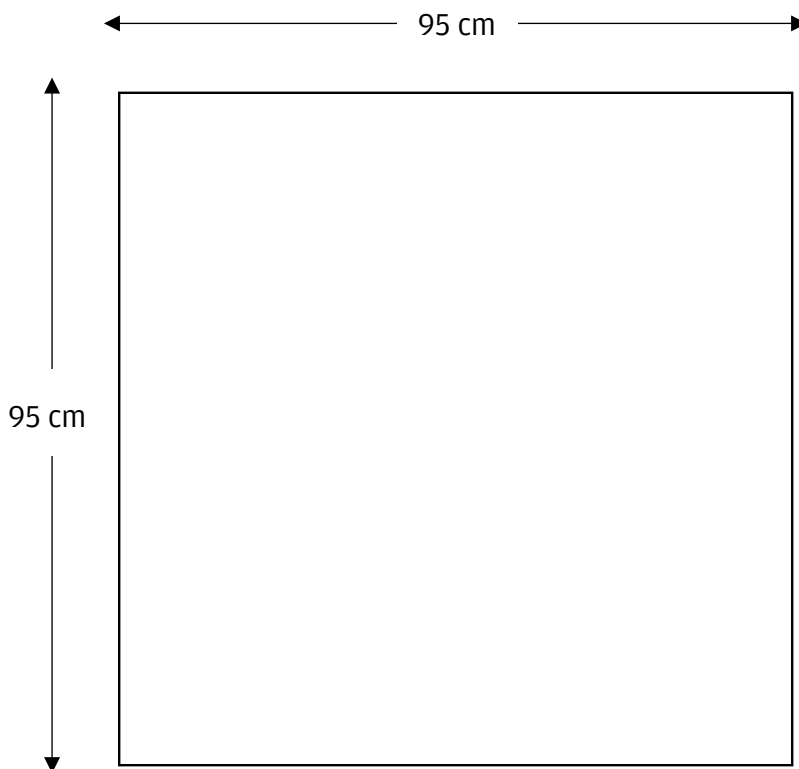

Technische Dokumentation

HERSTELLER FINNSA GMBH PRODUKTE 7785

ÜBERARBEITET AM 22.11.2024 WEDELTUCH KUUMA

Material

100 % Baumwolle, 750 g/m² - waschbar bei 60°C, trocknergeeignet

Zinn

Skizze

Details

LÄNGE	Ca. 95 cm
-------	-----------

BREITE	Ca. 95 cm
--------	-----------

GEWICHT	Ca. 880 g
---------	-----------