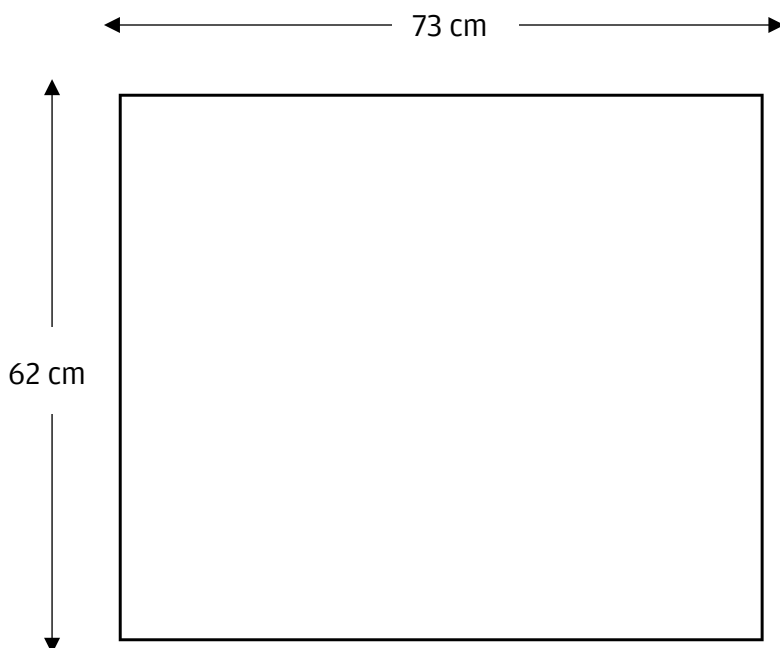

Technische Dokumentation

HERSTELLER FINNSA GMBH PRODUKTE 7565

ÜBERARBEITET AM 22.11.2024

SCHWERES WEDELTUCH „SAUNAWEDELMEISTER“

Material

100 % Baumwolle, 1.000 g/m² - waschbar bei 60°C, trocknergeeignet

Skizze

Details

LÄNGE	Ca. 73 cm
BREITE	Ca. 62 cm
GEWICHT	Ca. 475 g