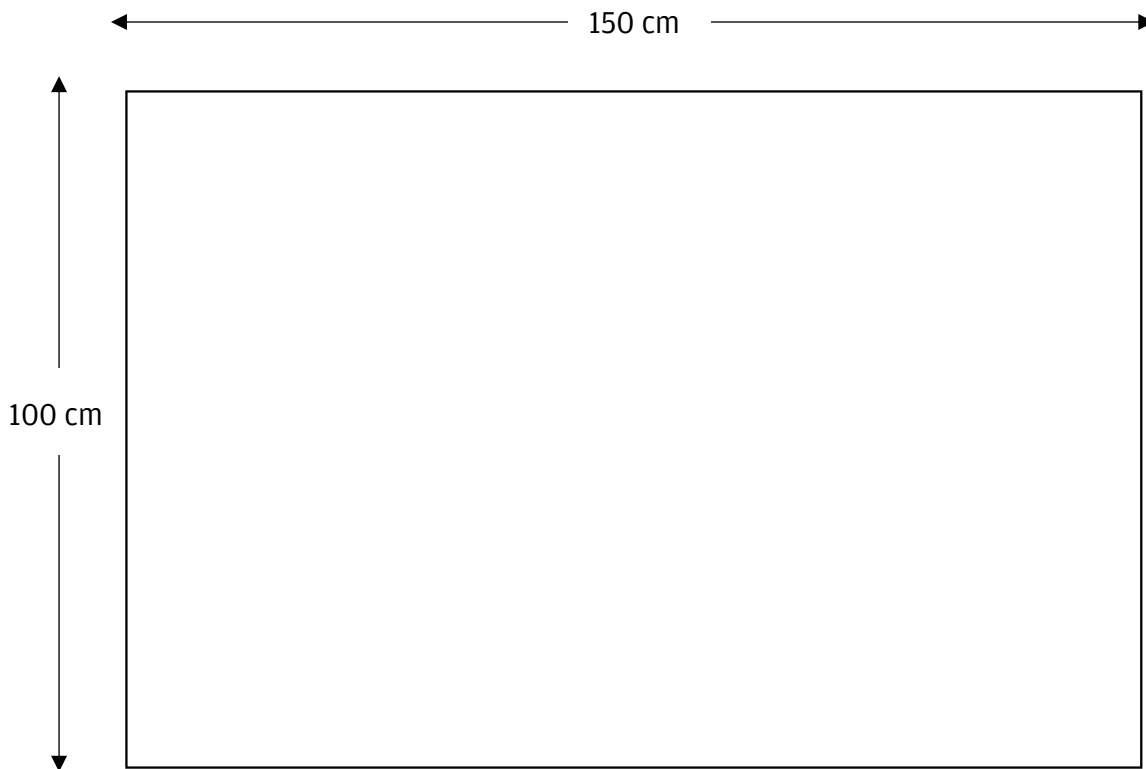

## Details

LÄNGE

Ca. 150 cm

BREITE

Ca. 100 cm

GEWICHT

Ca. 600 g