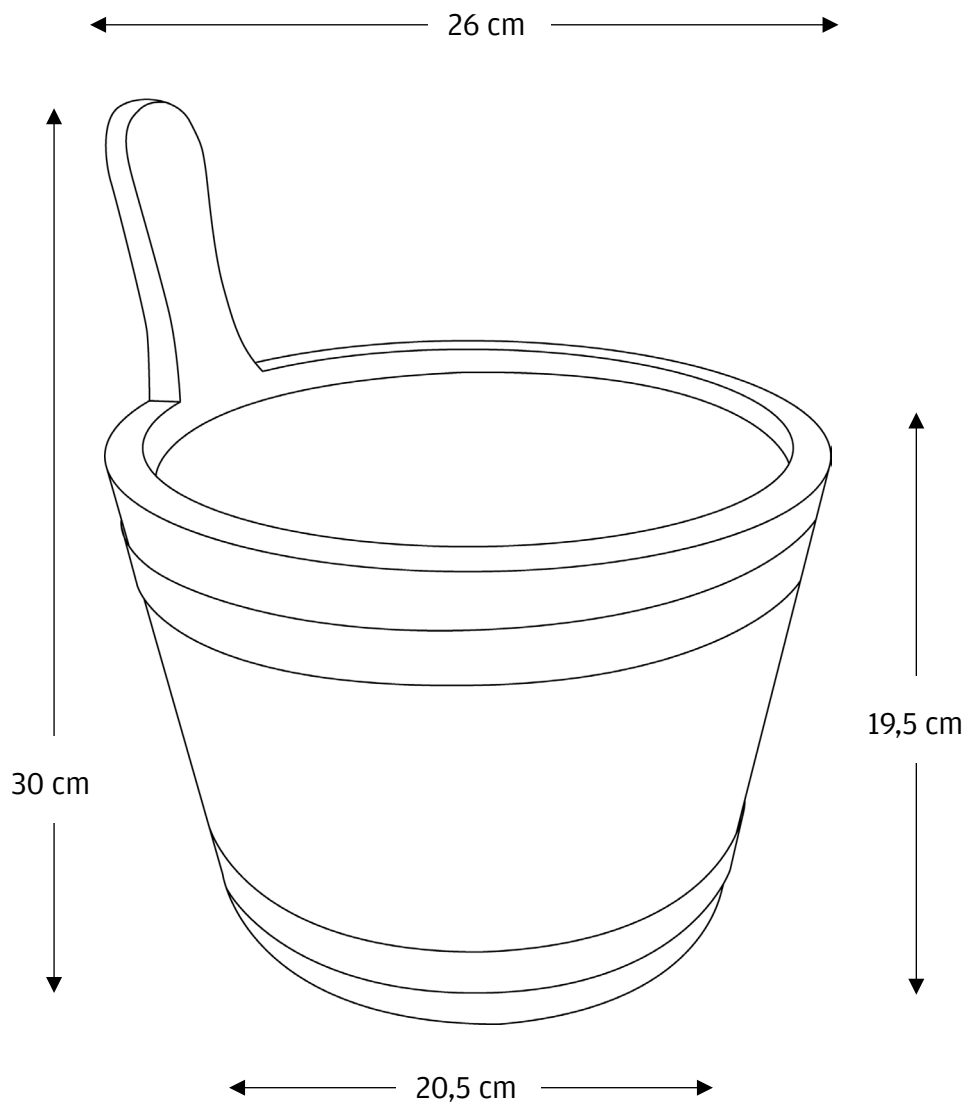

Technische Dokumentation

HERSTELLER FINNSA GMBH PRODUKTE 8919

ÜBERARBEITET AM 02.12.2024

SAUNA KÜBEL, MIT EINSATZ

Material

Nadelholz

Kunststoff

Skizze

Details

Kübel

HÖHE	Ca. 19,5 cm
HÖHE MIT GRIFFDAUBE	Ca. 30 cm
DURCHMESSER OBEN	Ca. 26 cm
DURCHMESSER UNTEN	Ca. 20,5 cm
INHALT	Ca. 5 l
GEWICHT	Ca. 1220 g

Anmerkungen

Bei dem Produkt handelt es sich um ein Produkt aus natürlichen Materialien. Farbe und Maße können leicht variieren.