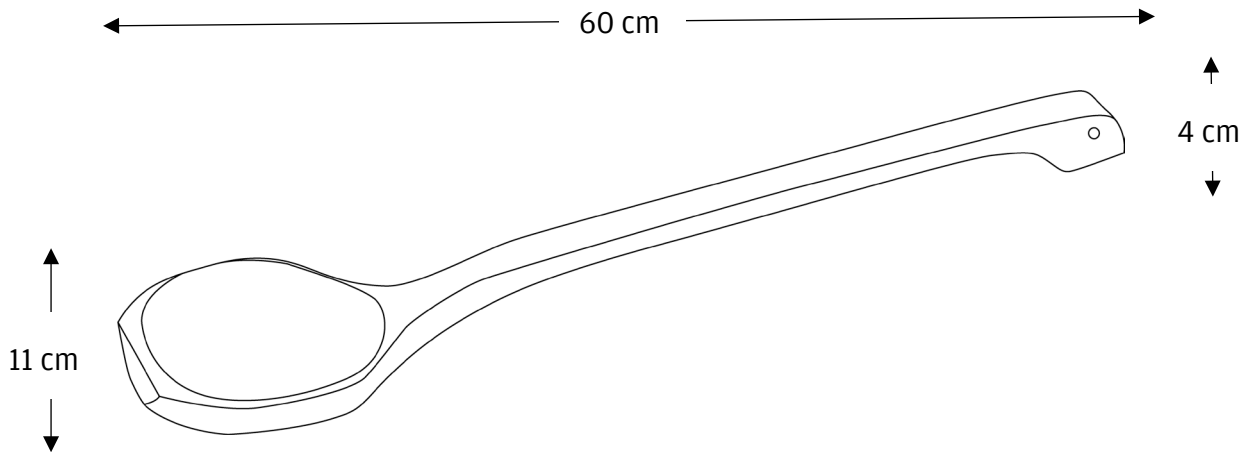

# Technische Dokumentation

HERSTELLER FINNSA GMBH      PRODUKTE 3330

ÜBERARBEITET AM 20.11.2024      GROSS KELLE

## Details

LÄNGE	Ca. 60 cm
DURCHMESSER	Ca. 11 cm
INHALT	Ca. 200 ml
GEWICHT	Ca. 380 g