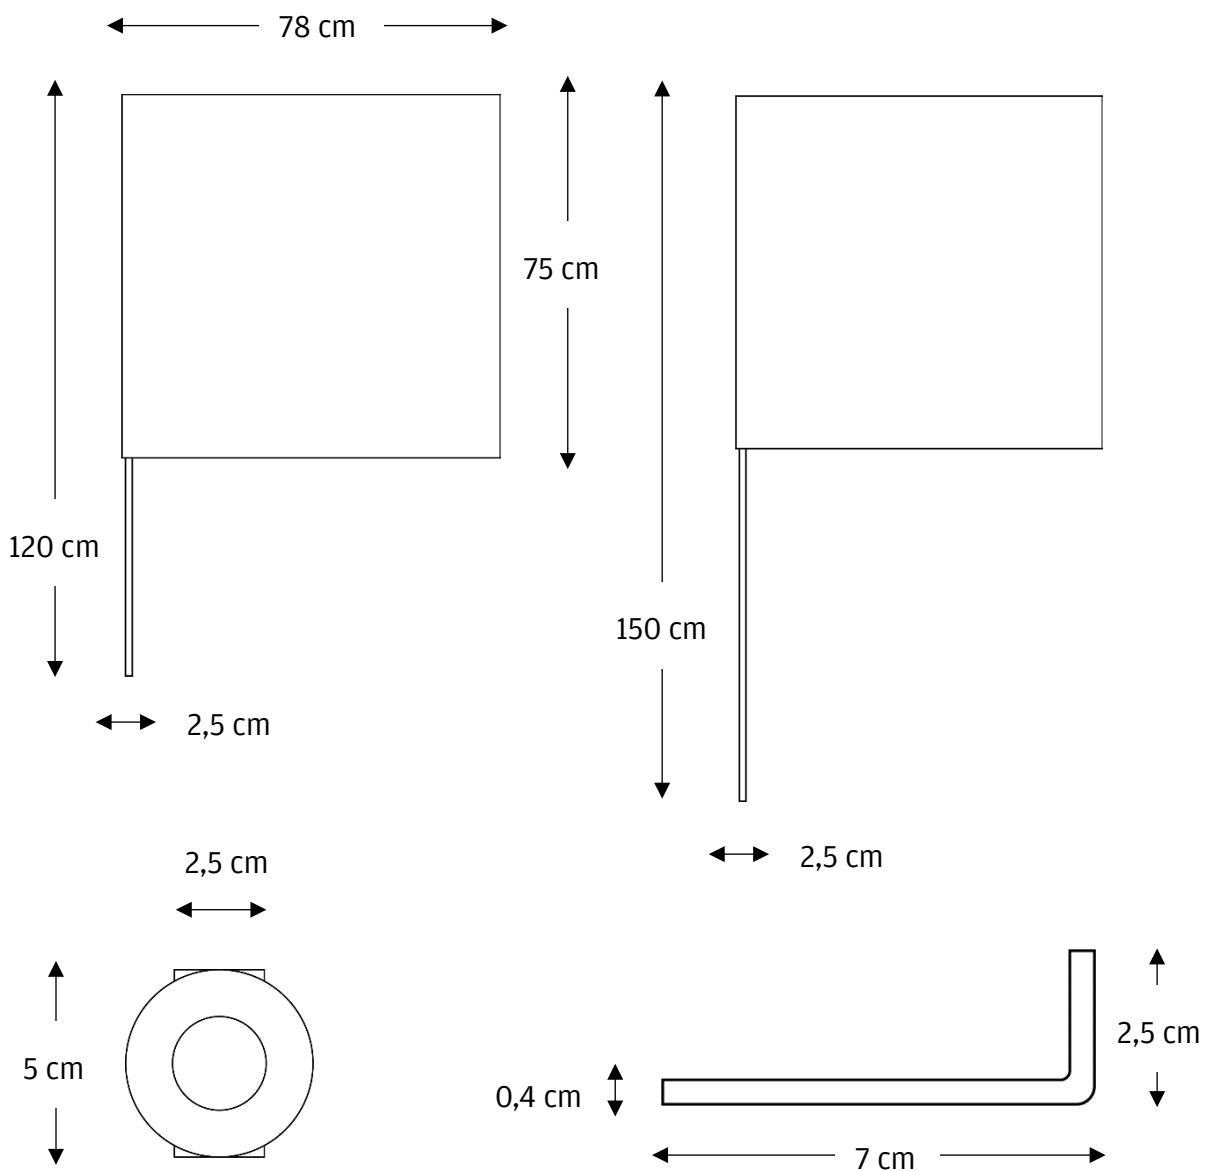

Technische Dokumentation

HERSTELLER FINNSA GMBH PRODUKTE 7641

ÜBERARBEITET AM 22.11.2024

WEDELFAHNE SET II

Material

70 % Leinen, 30 % Baumwolle, 600 g/m² - waschbar bei 30/60°C Feinwäsche, nicht trocknergeeignet

Buchenholz

Skizze

Details

Tuch

LÄNGE	Ca. 78 cm
BREITE	Ca. 75 cm
GEWICHT	Ca. 385 g

Holzstab, klein

LÄNGE	Ca. 120 cm
BREITE	Ca. 2,5 cm
GEWICHT	Ca. 395 g

Holzstab, groß

LÄNGE	Ca. 150 cm
BREITE	Ca. 2,5 cm
GEWICHT	Ca. 520 g

Befestigungsring

LÄNGE	Ca. 5 cm
BREITE	Ca. 5 cm
BOHRUNG	Ca. 2,5 cm
TIEFE	Ca. 1,4 cm
GEWICHT	Ca. 30 g

Inbusschlüssel

LÄNGE	Ca. 7 cm
BREITE	Ca. 2,5 cm
DURCHMESSER	Ca. 0,4 cm
GEWICHT	Ca. 10 g