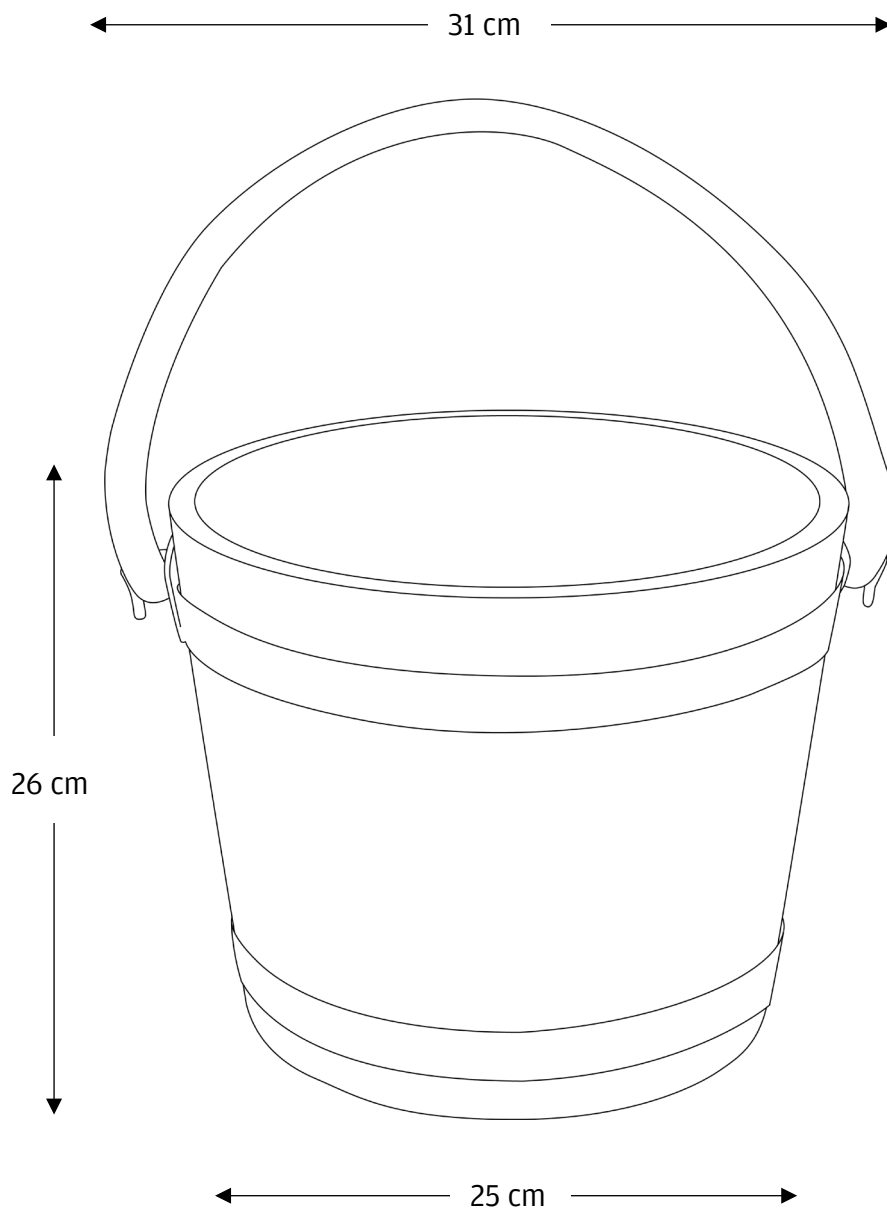

Technische Dokumentation

HERSTELLER FINNSA GMBH PRODUKTE 8913

ÜBERARBEITET AM 02.12.2024

SAUNA GIGANT, MIT TRAGESEIL

Material

Kambalaholz

Edelstahl

Skizze

Details

Kübel

HÖHE	Ca. 26 cm
DURCHMESSER OBEN	Ca. 31 cm
DURCHMESSER UNTEN	Ca. 25 cm
INHALT	Ca. 11 l
GEWICHT	Ca. 3100 g

Anmerkungen

Bei dem Produkt handelt es sich um ein Produkt aus natürlichen Materialien. Farbe und Maße können leicht variieren.