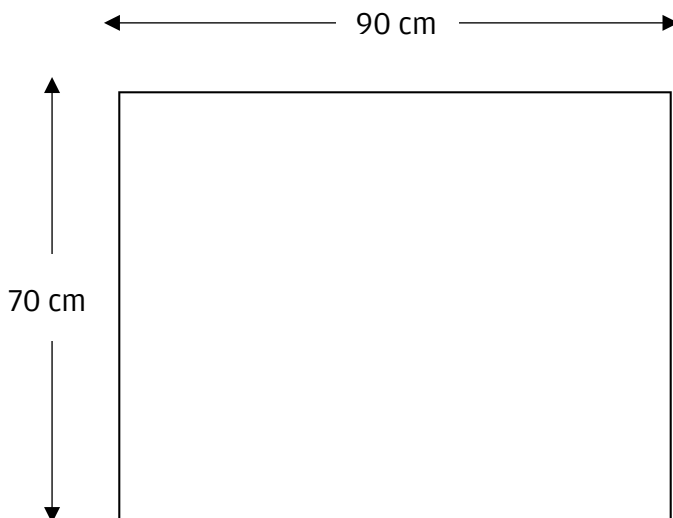

### Details

LÄNGE	Ca. 90 cm
BREITE	Ca. 70 cm
GEWICHT	Ca. 480 g