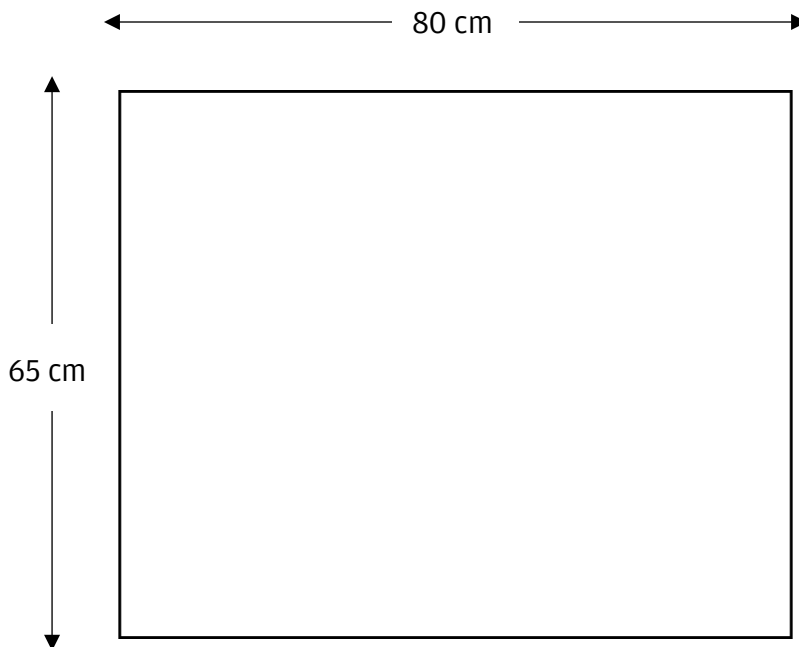

Technische Dokumentation

HERSTELLER FINNSA GMBH PRODUKTE 1795

ÜBERARBEITET AM 22.11.2024

FINNSA WEDELTUCH

Material

100 % Baumwolle, 700 g/m² - waschbar bei 60°C, trocknergeeignet

Skizze

Details

LÄNGE	Ca. 80 cm
BREITE	Ca. 65 cm
GEWICHT	Ca. 380 g