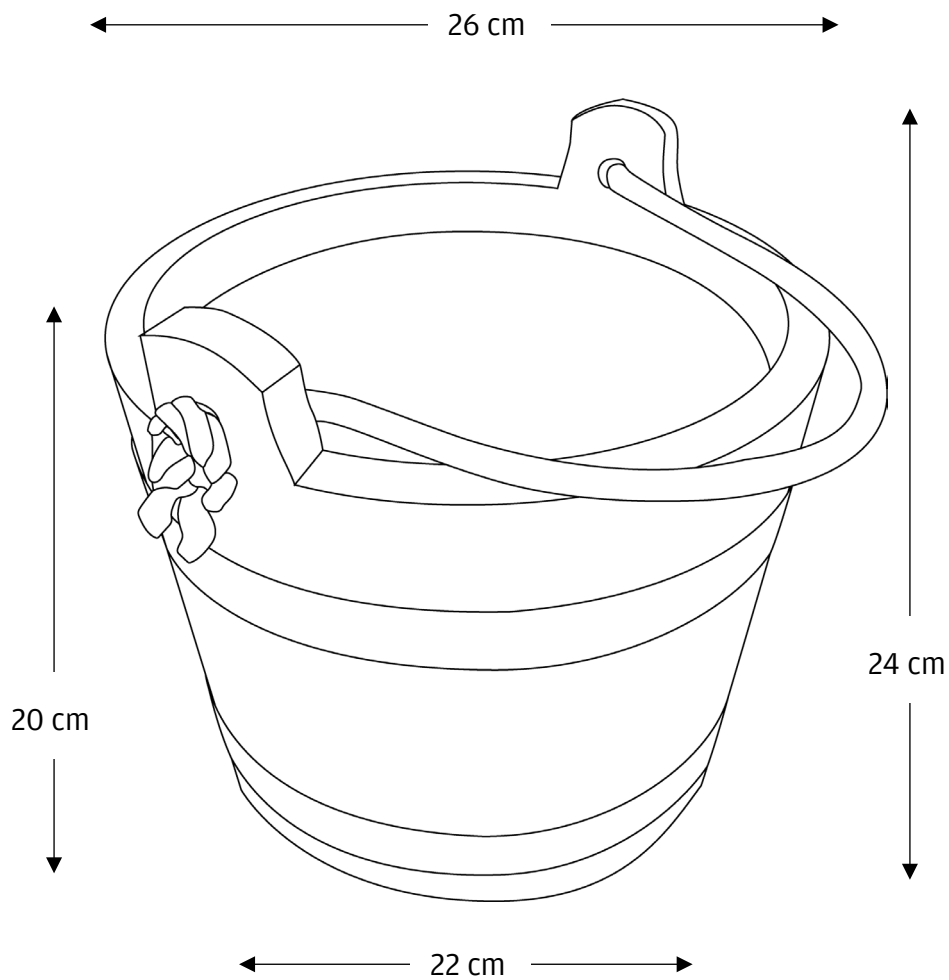

Technische Dokumentation

HERSTELLER FINNSA GMBH PRODUKTE 9071

ÜBERARBEITET AM 29.11.2024

SAUNA EIMER, LÄRCHE NATUR, MIT EINSATZ

Material

Lärchenholz

Polypropylen

Skizze

Details

Kübel

HÖHE	Ca. 20 cm
HÖHE MIT TRAGESEIL BEFESTIGUNG	Ca. 24 cm
DURCHMESSER OBEN	Ca. 26 cm
DURCHMESSER UNTEN	Ca. 22 cm
INHALT	Ca. 6 l
GEWICHT	Ca. 2200 g

Einsatz

HÖHE	Ca. 15 cm
DURCHMESSER OBEN	Ca. 22,5 cm
DURCHMESSER UNTEN	Ca. 17,5 cm
INHALT	Ca. 4,5 l
GEWICHT	Ca. 350 g