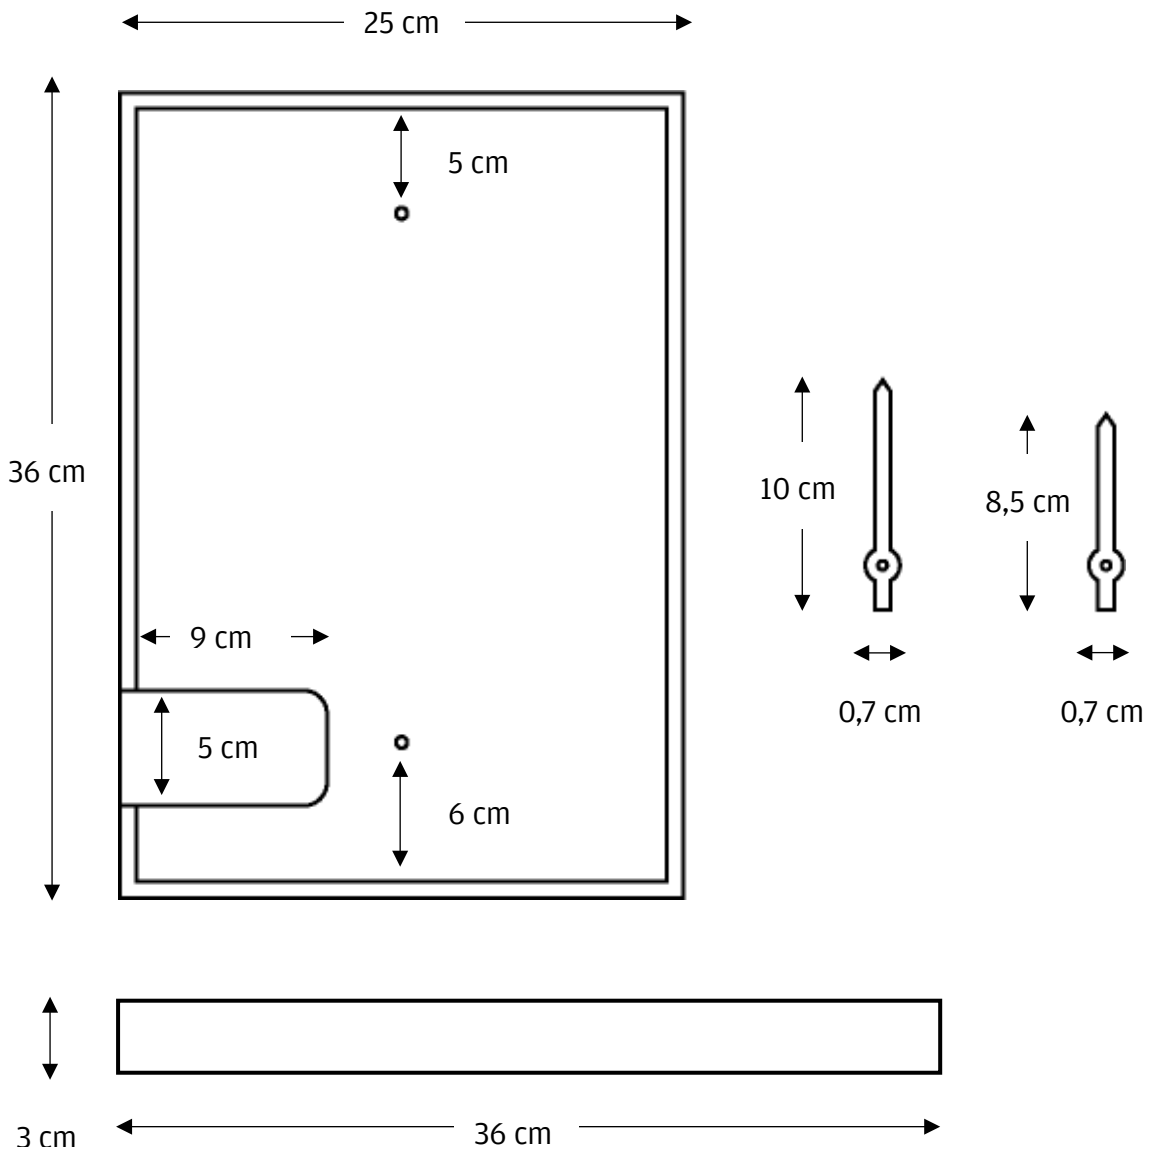

Technische Dokumentation

HERSTELLER FINNSA GMBH   PRODUKTE 5455

ÜBERARBEITET AM 21.11.2024

AUGUSS-UHR MIT SORTENKARTEN EINSCHUB

Material

Unbehandeltes Nadelholz

Skizze