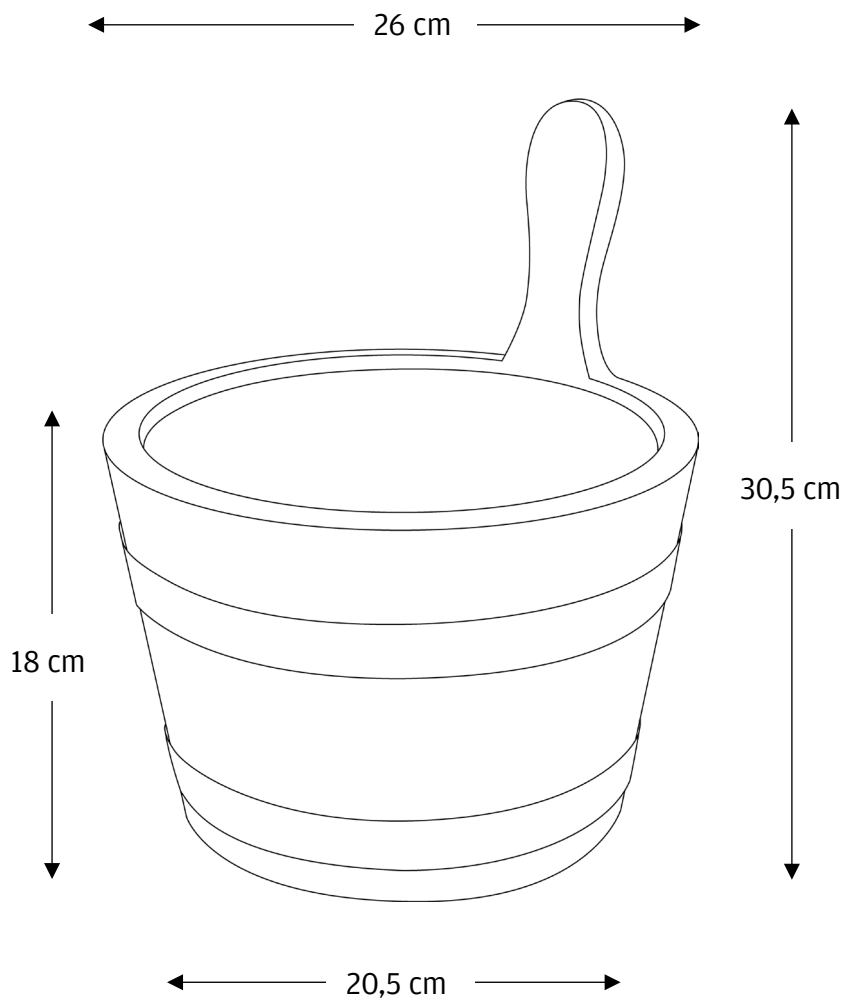

Technische Dokumentation

HERSTELLER FINNSA GMBH PRODUKTE 9051

ÜBERARBEITET AM 02.12.2024

SAUNA KÜBEL, LÄRCHE NATUR, MIT EINSATZ

Material

Lärchenholz

Polypropylen

Skizze

Details

Kübel

HÖHE	Ca. 18 cm
HÖHE MIT GRIFFDAUBE	Ca. 30,5 cm
DURCHMESSER OBEN	Ca. 26 cm
DURCHMESSER UNTEN	Ca. 20,5 cm
INHALT	Ca. 5 l
GEWICHT	Ca. 2100 g

Einsatz

HÖHE	Ca. 15 cm
DURCHMESSER OBEN	Ca. 22,5 cm
DURCHMESSER UNTEN	Ca. 17,5 cm
INHALT	Ca. 4,5 l
GEWICHT	Ca. 350 g