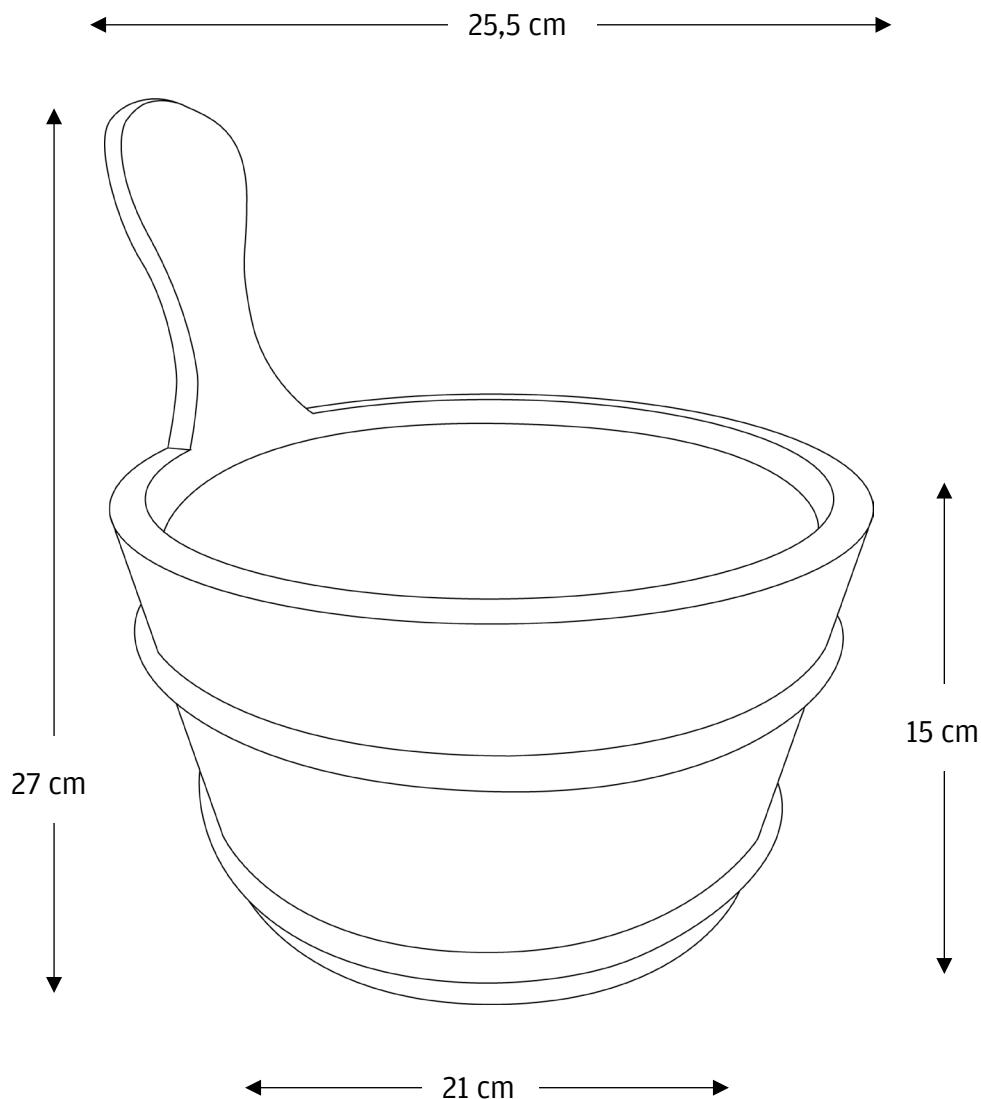

Technische Dokumentation

HERSTELLER	FINNSA GMBH	PRODUKTE	8918, 8912
ÜBERARBEITET AM	02.12.2024		SAUNA KÜBEL, ESPE NATUR SAUNA KÜBEL, ESPE WÄRMEBEHANDELT

Material

8918 Espenholz, naturbelassen; Kunststoff

8912 Espenholz, wärmebehandelt; Kunststoff

Skizze

Details

Kübel

HÖHE	Ca. 15 cm
HÖHE MIT GRIFFDAUBE	Ca. 27 cm
DURCHMESSER OBEN	Ca. 25,5 cm
DURCHMESSER UNTEN	Ca. 21 cm
INHALT	Ca. 4 l
GEWICHT	Ca. 1000 g

Anmerkungen

Bei dem Produkt handelt es sich um ein Produkt aus natürlichen Materialien. Farbe und Maße können leicht variieren.